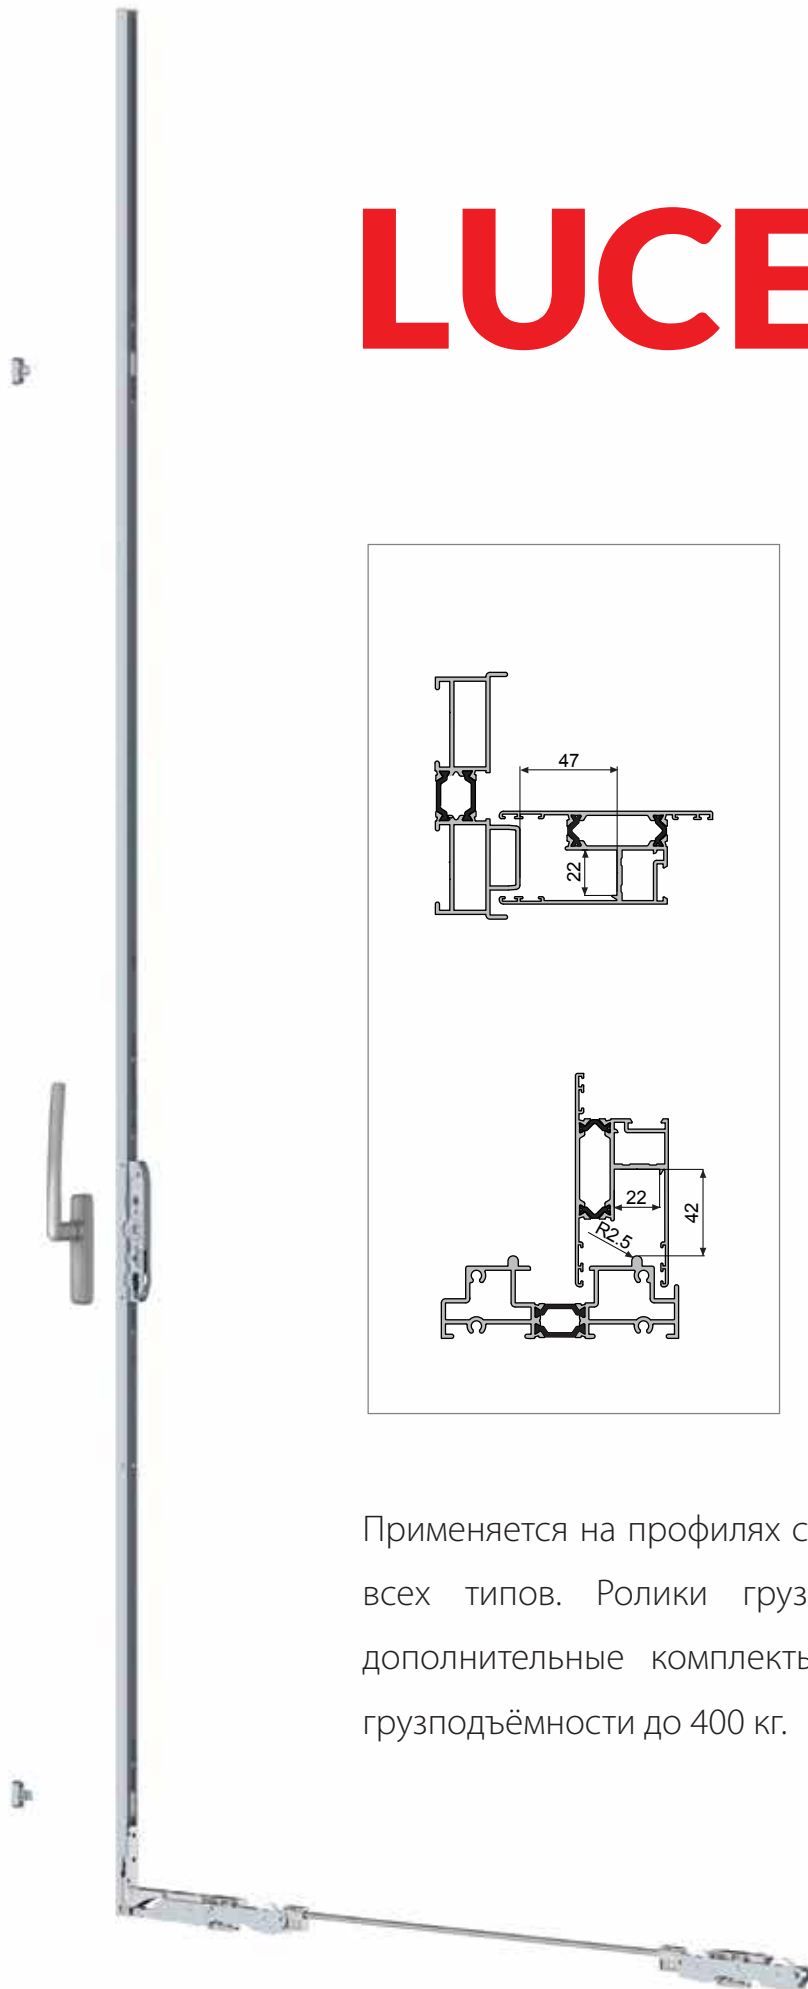

LUCE

Подъемно-раздвижная дверь

LUCE

Подъемно-раздвижная дверь

LUCE

Большой световой проем – это просто

fapim[®]
Life in evolution

LUCE

Замок

Вход 27,5 мм и 37,5 мм, идеально подходит для створок до 400кг. Две точки запираения, с комплектом для установки. Корпус из цинково-алюминиевого сплава, полностью закрыт.

Ответная часть

Выполнена полностью из стали, в специальной версии с функцией аэрации.