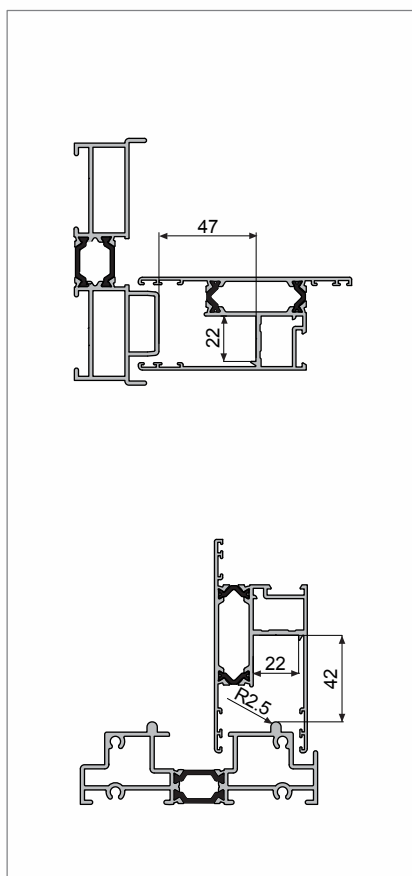

Применяется на профилях с пазом 22x42 и подходит для всех типов. Ролики грузоподъемностью 300 кг и дополнительные комплекты роликов для увеличения грузоподъёмности до 400 кг.

Ручка

Механизм полностью совместим со стандартными ручками, идеально подходит для новых ручек Farim, вдохновленных линией Olimpo.

Замок

Вход 27,5 мм и 37,5 мм, идеально подходит для створок до 400кг. Две точки запираения, с комплектом для установки. Корпус из цинково-алюминиевого сплава, полностью закрыт.

Ответная часть

Выполнена полностью из стали, в специальной версии с функцией аэрации.