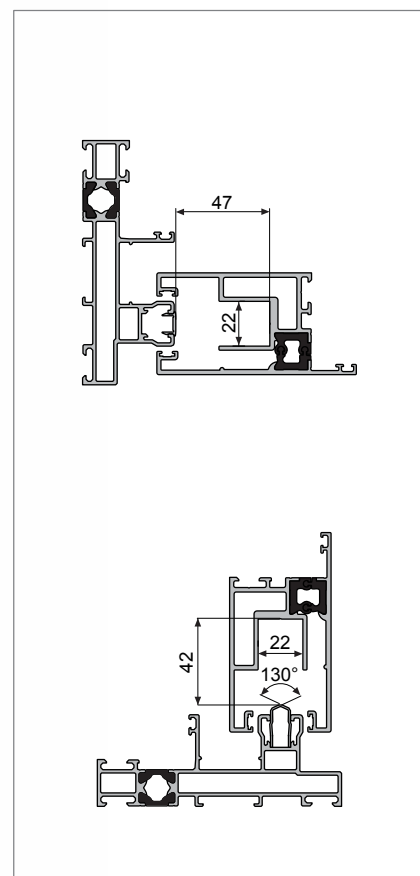

LUCE

Подъемно-раздвижная дверь

LUCE

Подъемно-раздвижная дверь

LUCE

Большой световой проем – это просто

fapim[®]
Life in evolution

LUCE

Применяется на профилях с пазом 22x42 и подходит для всех типов. Ролики грузоподъемностью 300 кг и дополнительные комплекты роликов для увеличения грузоподъёмности до 400 кг.

Ручка

Механизм полностью совместим со стандартными ручками, идеально подходит для новых ручек Farim, вдохновленных линией Olimpo.

Замок

Вход 27,5 мм и 37,5 мм, идеально подходит для створок до 400кг. Две точки запираения, с комплектом для установки. Корпус из цинково-алюминиевого сплава, полностью закрыт.

Ответная часть

Выполнена полностью из стали, в специальной версии с функцией аэрации.